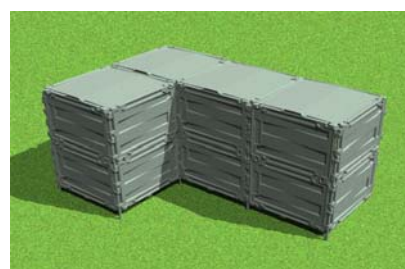

## Preus dels compostadors de la campanya de compostage casolà.

Compostadors modulables que permeten canviar de forma i capacitat segons les necessitats de cada compostaire.

Partint d'un modul bàsic de 300 litres de capacitat es poden anar afegint blocs de 150 litres.

300 l.

650 l.

1050 l.